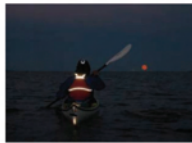

Multi Use, Multi Function, Multi Value product

Navigationenlicht

- auf kleinen Booten
- als Ankerlicht
- als back-up Licht auf Schiffen und Yachten