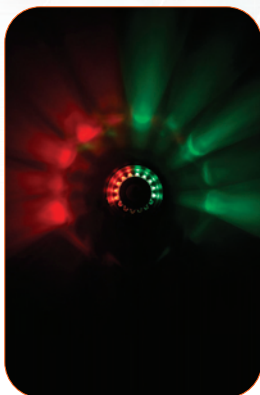

NAVISAFE

Award for Design Excellence
Awarded by the Norwegian Design Council

Navi light 360° weiß | Navi light 360° white

Best.-Nr. Order No.	Sehr helles 360° Licht. Sichtweite bis zu 5 Seemeilen (9 Km) Auszeichnung für bestverkauftes Navi light Dual Mode – dauerhaftes- und blinkendes Leuchten Wasserfest und luftdichte Einheit
35001	
	<i>Superbright 360° Light Visible up to 5 NM (9 km) in darkness Award winning best selling Navi Light Dual Mode - Steady-on or Flashing Waterproof, air-tight sealed unit</i>

Navi light Rot/Grün | Navi light Red/Green

Best.-Nr. Order No.	Doppelmagnet System für alle Größen und Typen von Wasserfahrzeugen Sehr helles 360° Licht. Sichtweite bis zu 2 Seemeilen (3,7 Km) Multi-Mode – rot, grün und weiss- weiss-rot und grün Einfache Bedienung / langlebige Batterie Wasserfest und luftdichte Einheit
35300	
	<i>Double magnetic system for all sizes and types of marine craft Superbright 360° Light Visible up to 2 NM (3,7 km) in darkness Multi Mode - Red, Green and White- White-Red and Green Easy Operation/Long battery life Waterproof, air-tight sealed unit</i>

Teleskopstab für Navi light | Telescopic Pole for Navi light

Best.-Nr. Order No.	Kompatibel mit der Navi light Serie Ausziehbar von 48 cm zu 76 cm Basis wird mit Schraube befestigt – vertikal oder horizontal. Basis 180° justierbar sichere teleskopische Arretierung Lieferung ohne Licht
35900	
	<i>Compatible with Navi Light range Extendable from 48 cm to 76 cm Screw fastened base / Vertical or horizontal fixing Base adjustable through 180 degrees Compatible with Navi Light range Delivery without light</i>